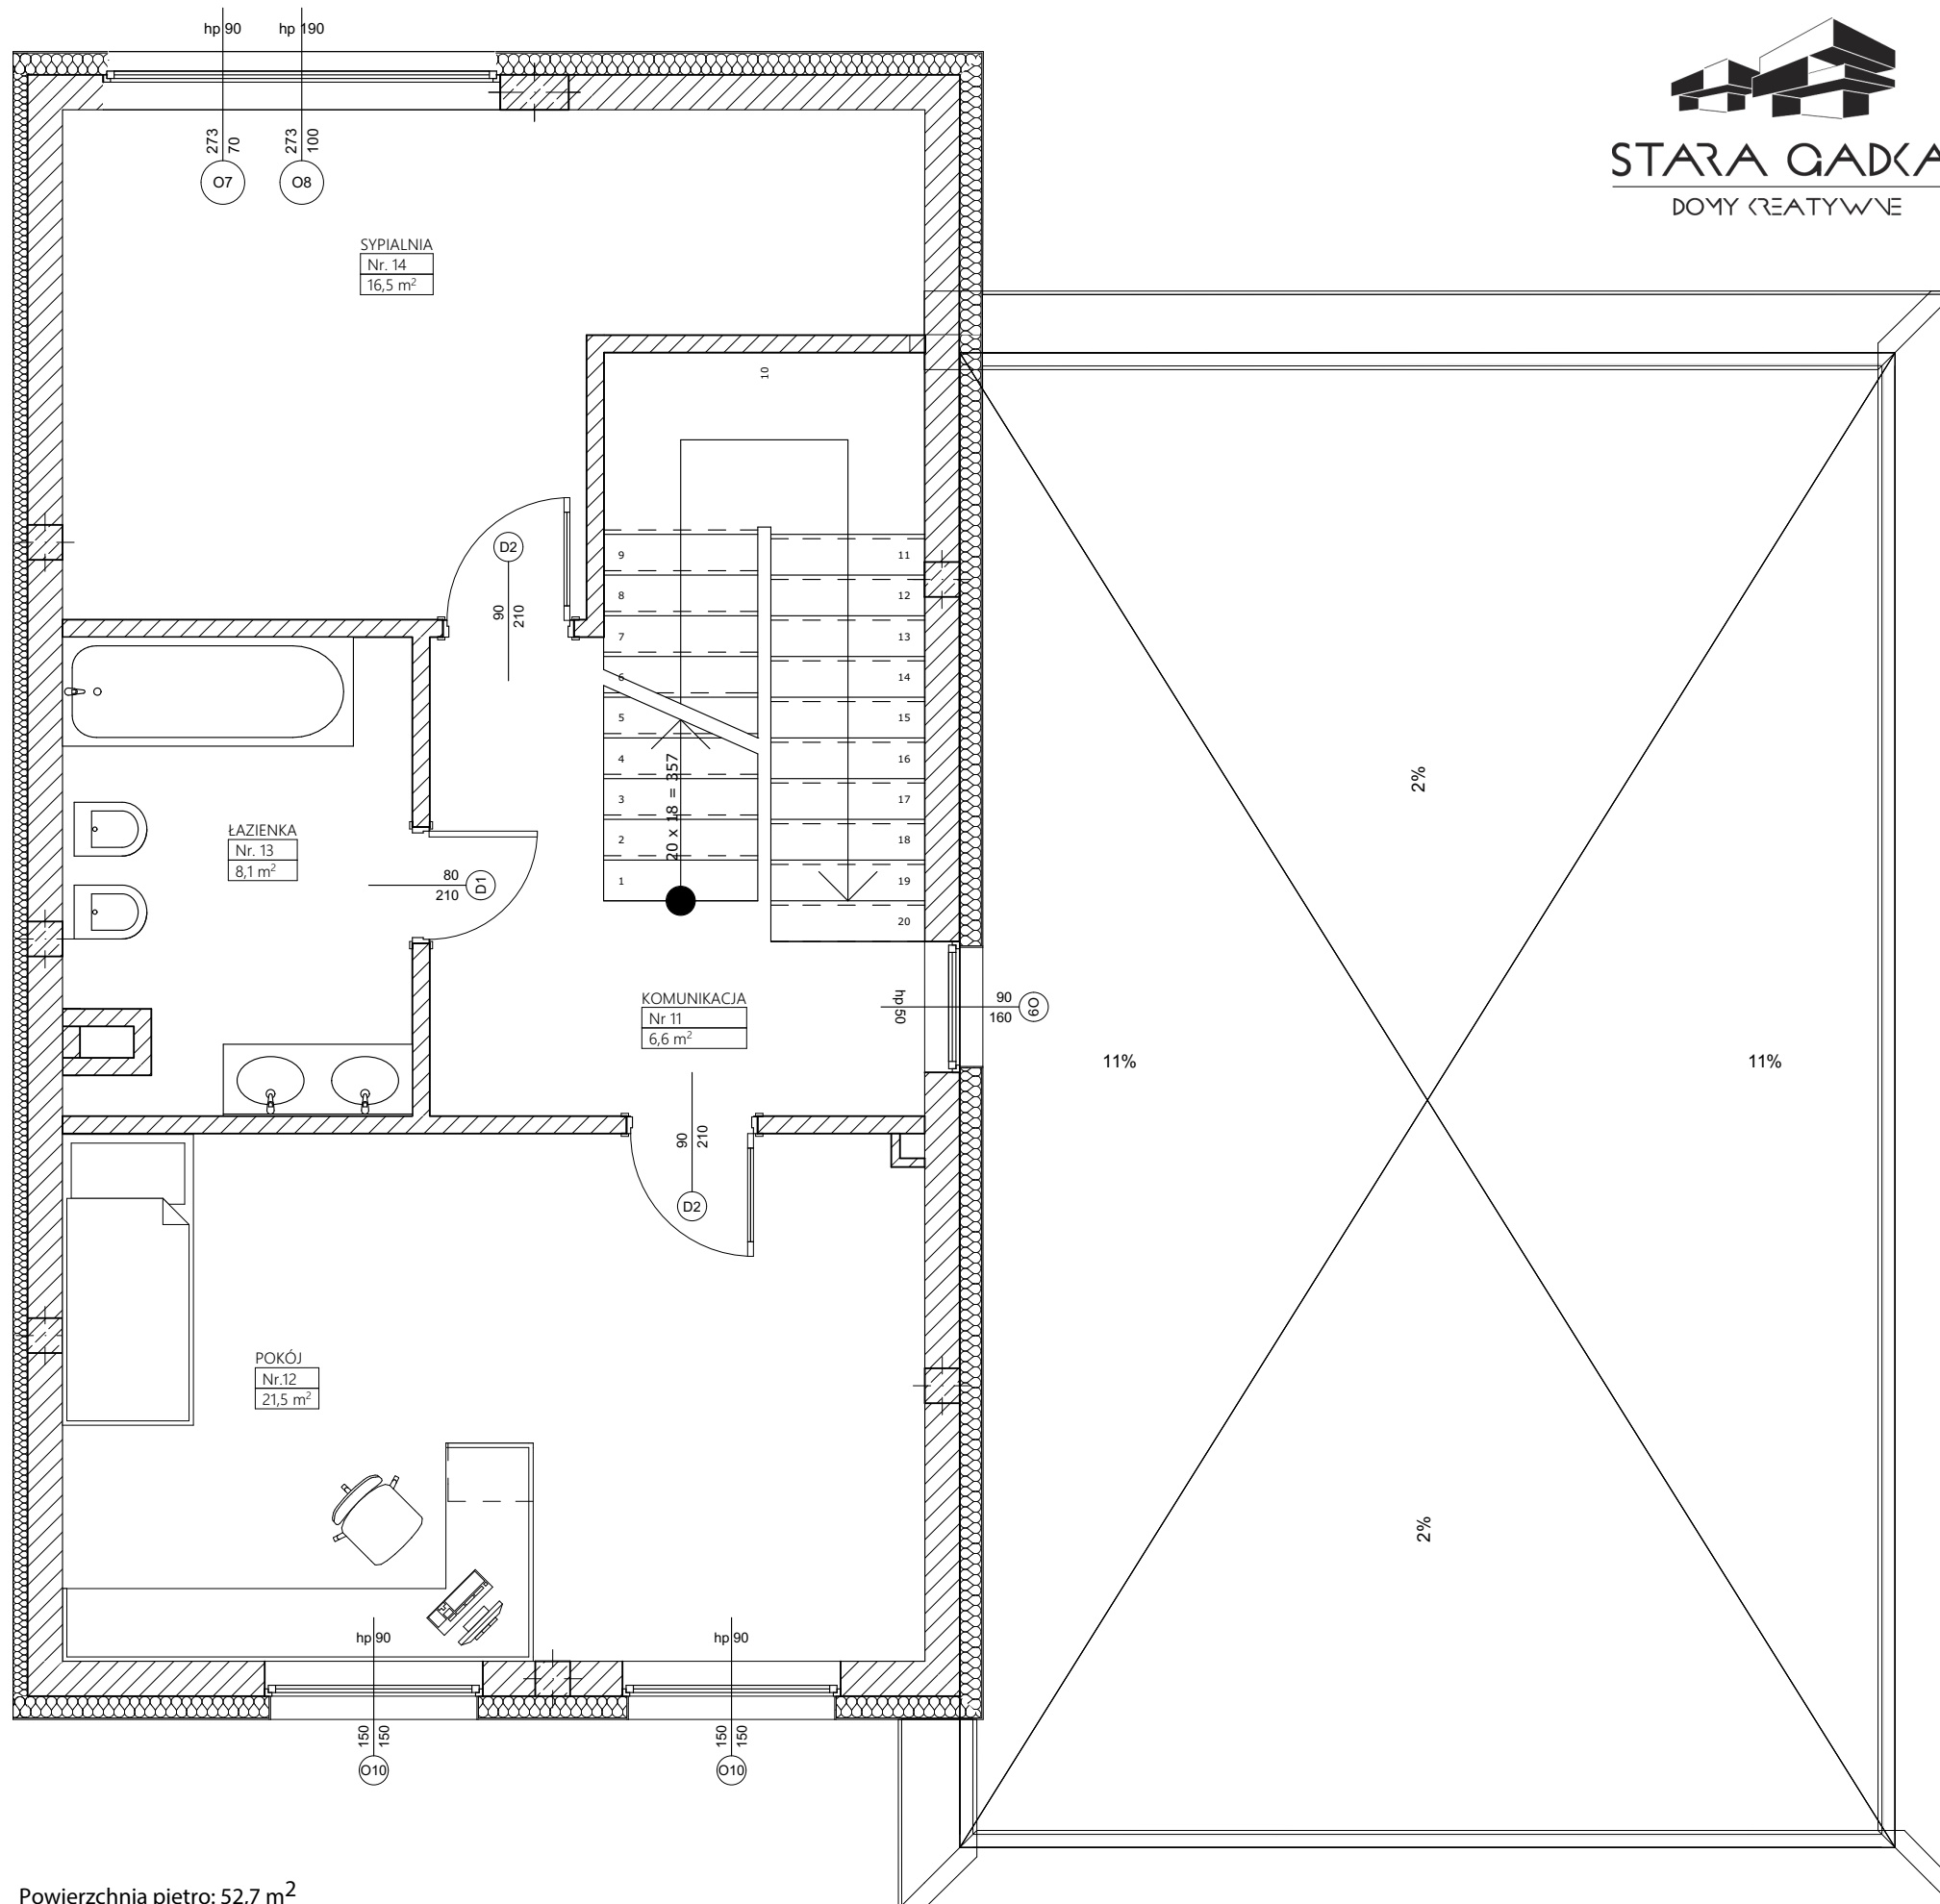

STARA GADKA

DOMY KREATYWNE

Powierzchnia parteru: 113,8 m²

STARA GADKA

DOMY KREATYWNE

Powierzchnia piętro: 52,7 m²