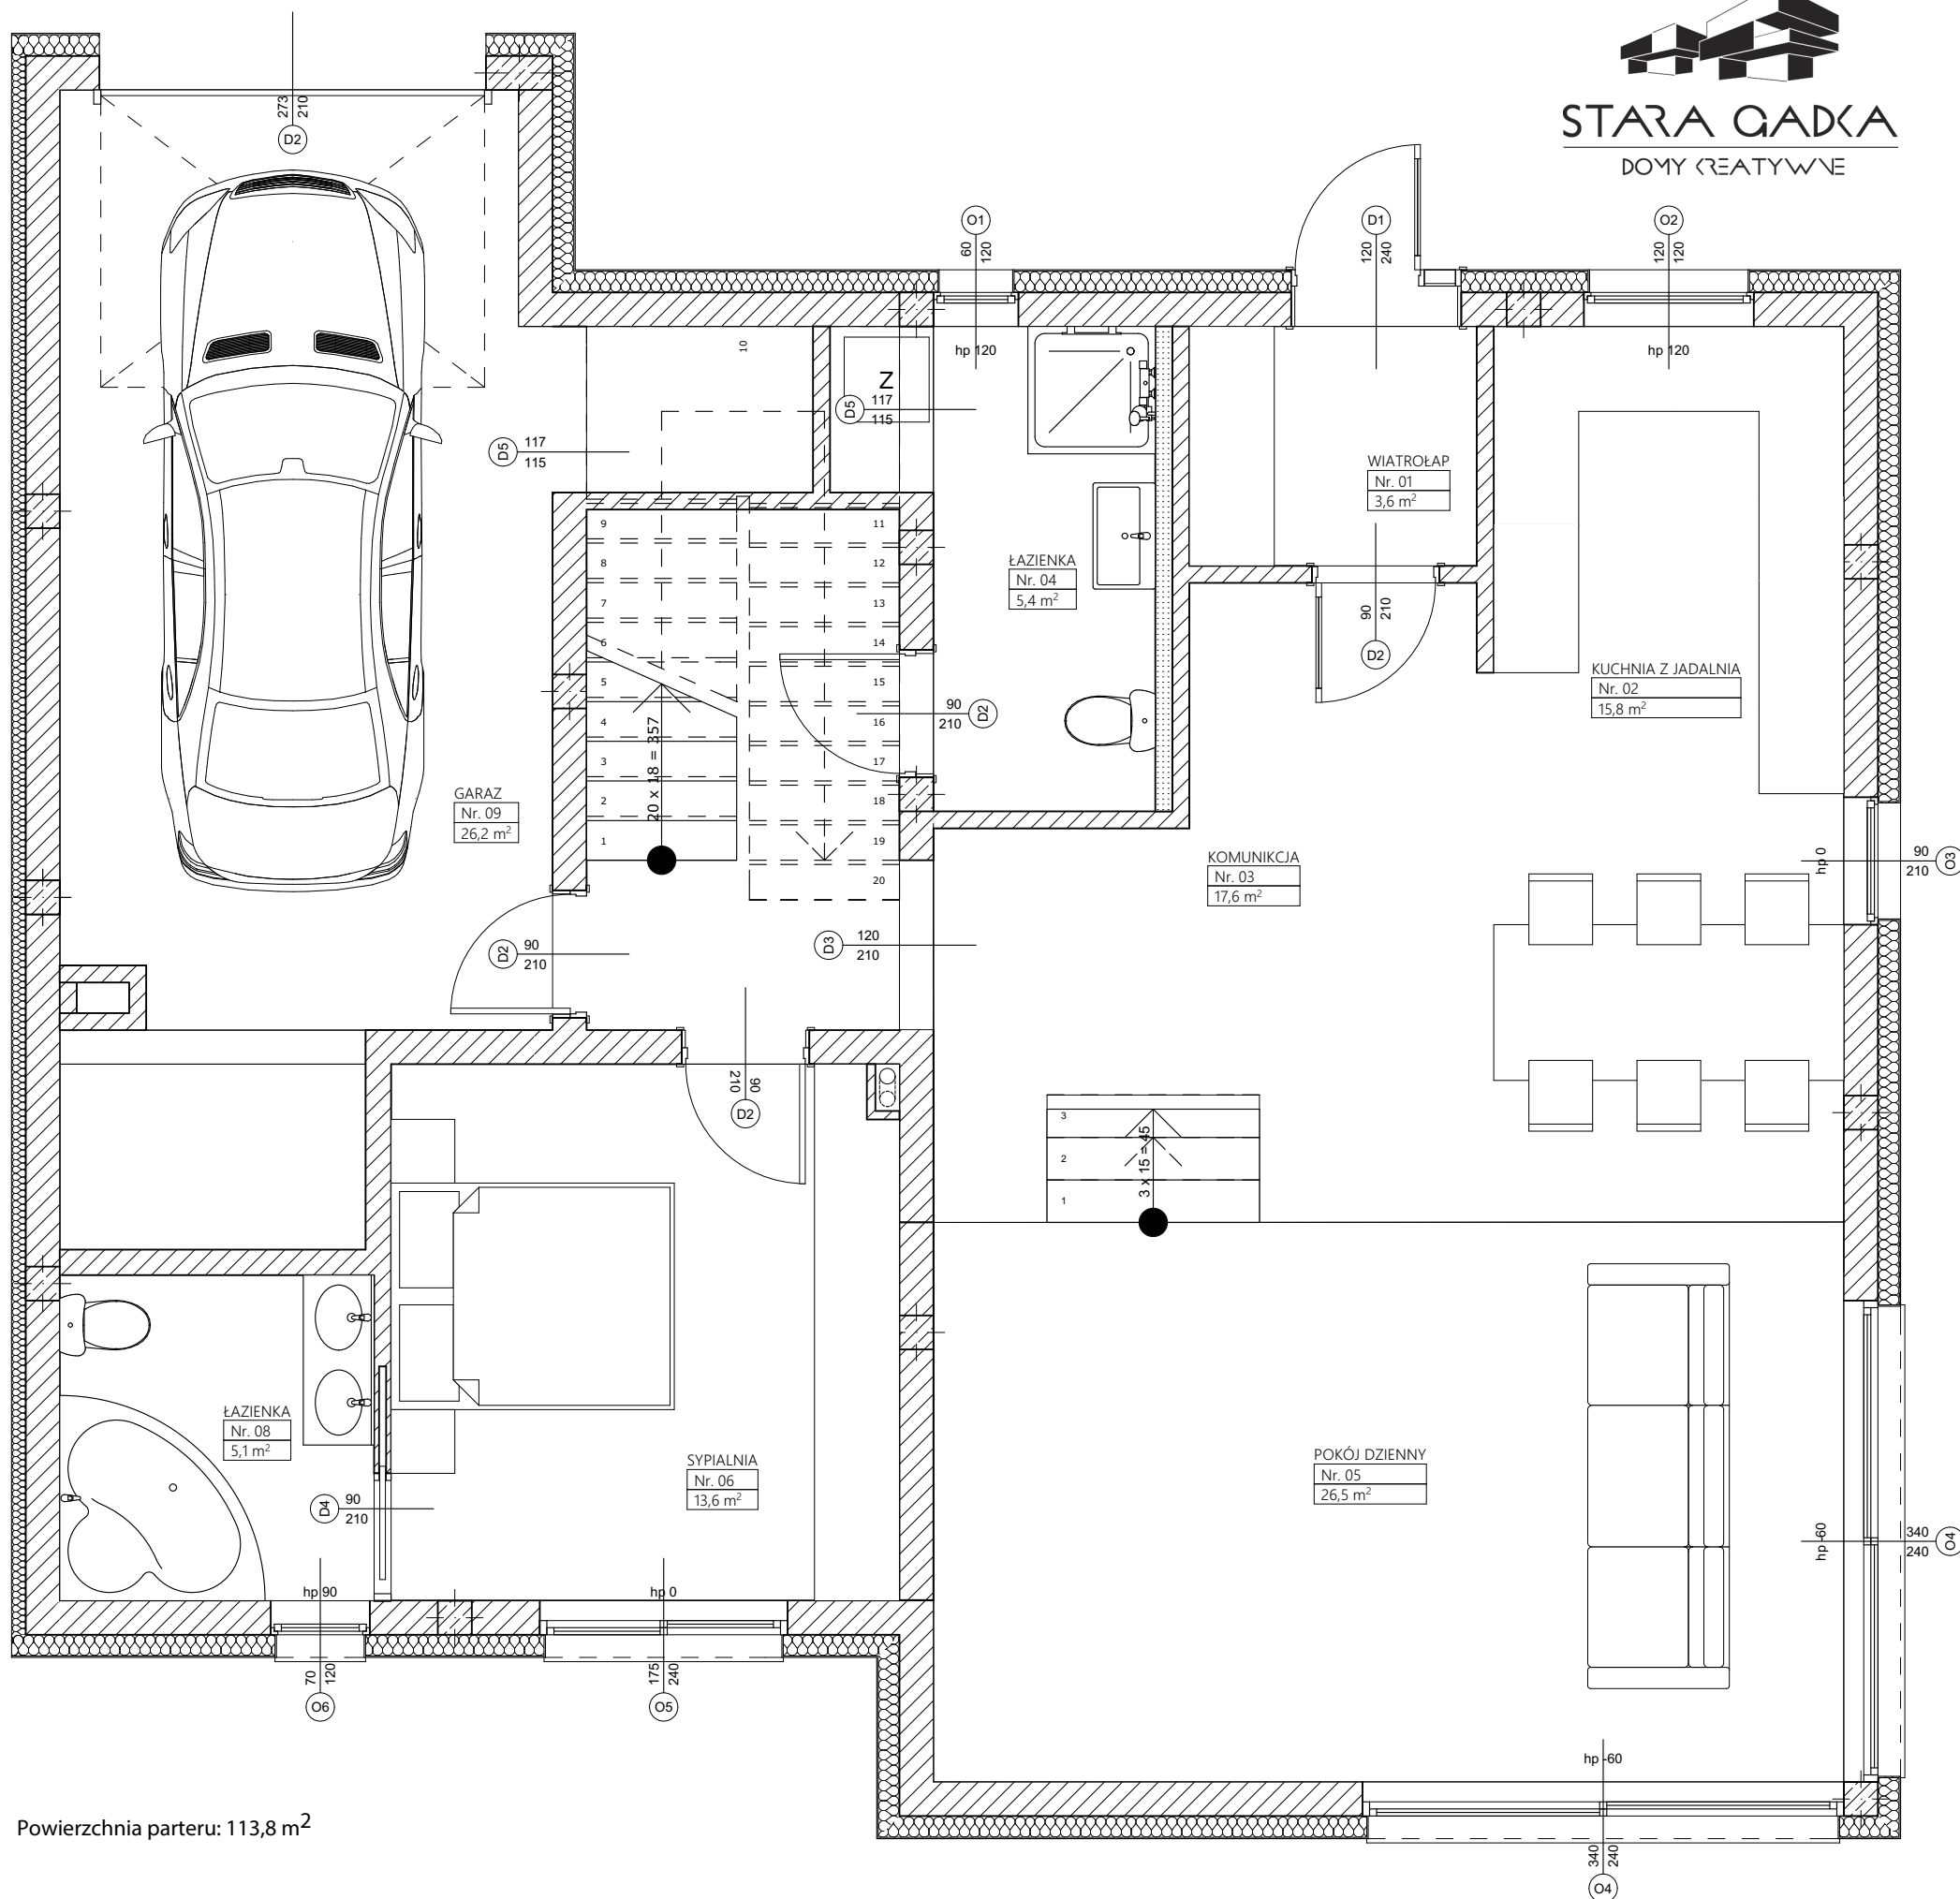

STARA GADKA

DOMY KREATYWNE

Powierzchnia parteru: 113,8 m²

STARA GADKA

DOMY KREATYWNE

Powierzchnia piętro: 52,7 m²