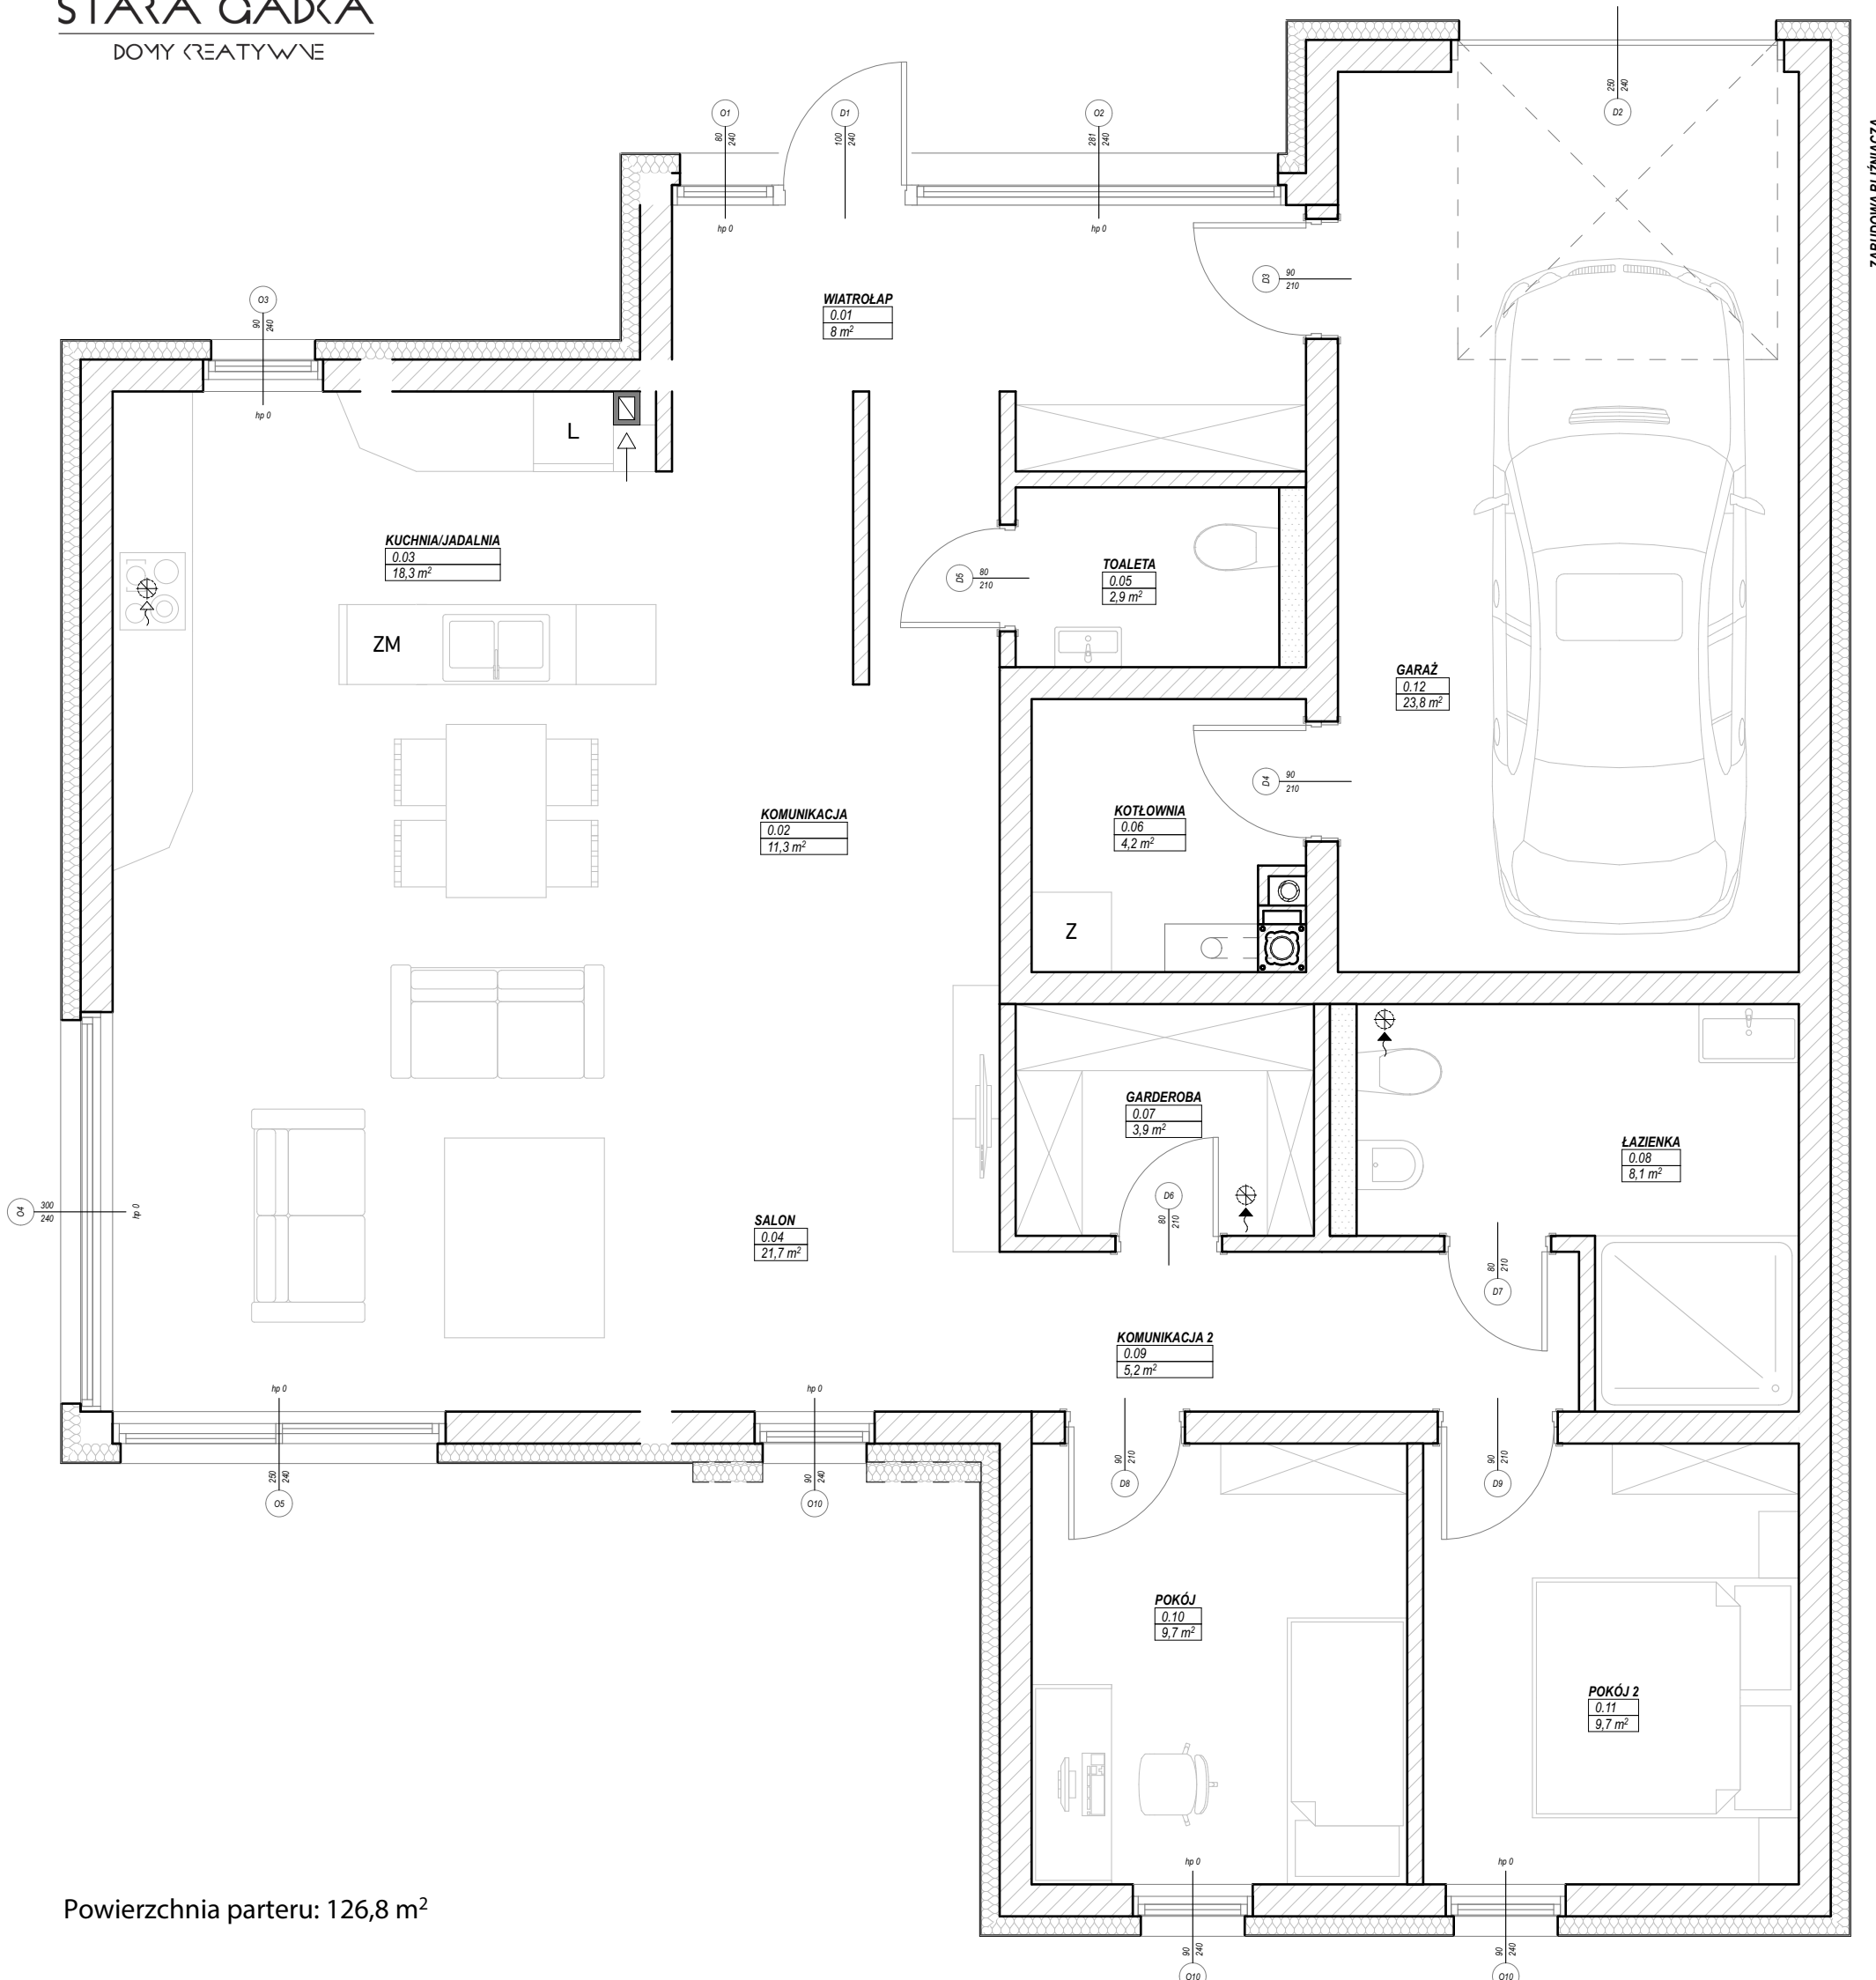

STARA GADKA  
DOKY KREATYWNE

ZABUDOWA BLIŹNIACZA

Powierzchnia parteru: 126,8 m<sup>2</sup>